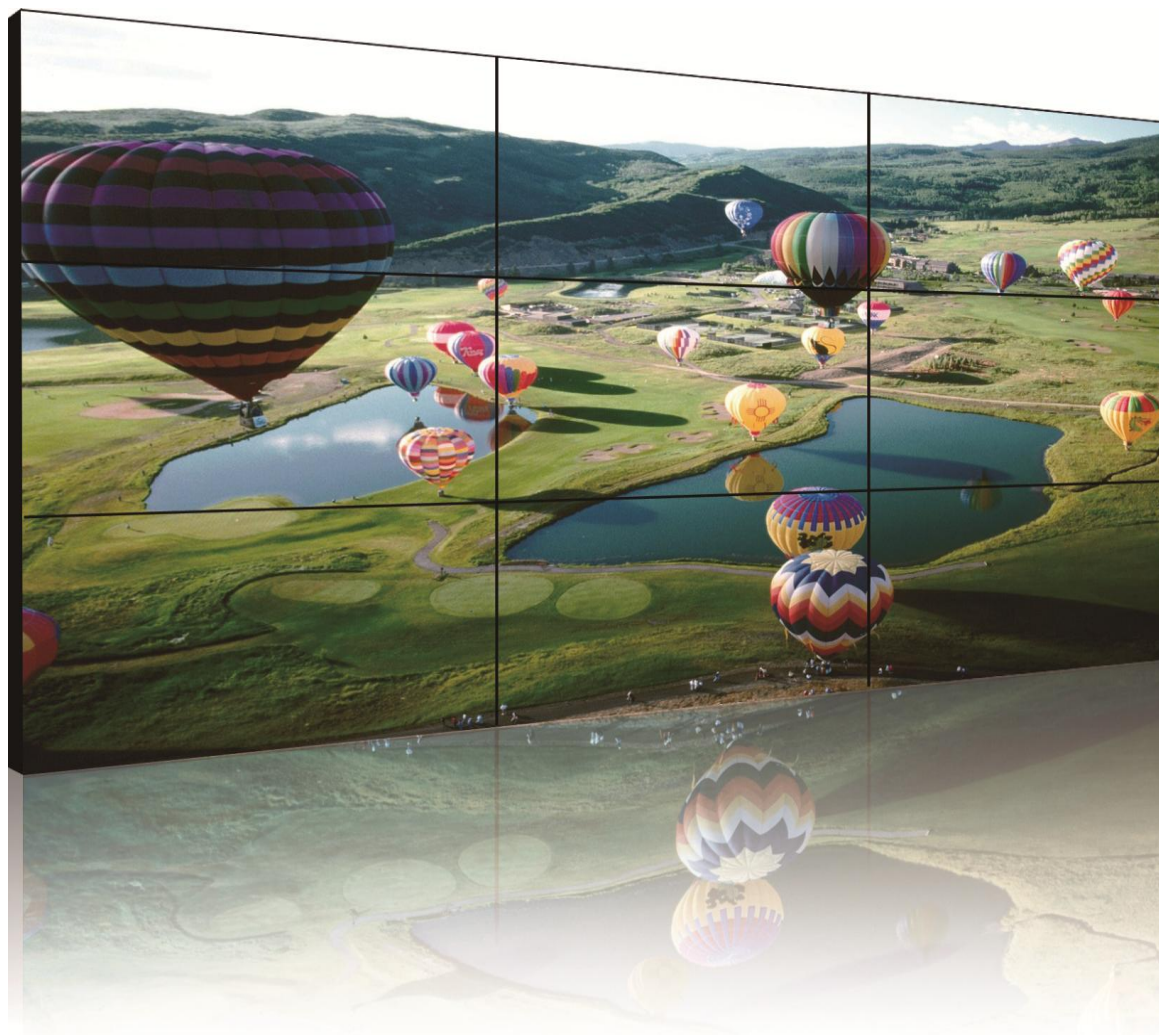

LCD секция видеостены

- Узкая рамка
- Тонкий и лёгкий корпус
- Экран в промышленном исполнении
- Широкий угол обзора (до 178 градусов)
- Интеллектуальная настройка яркости и цвета
- Низкое энергопотребление
- Быстрое время реакции